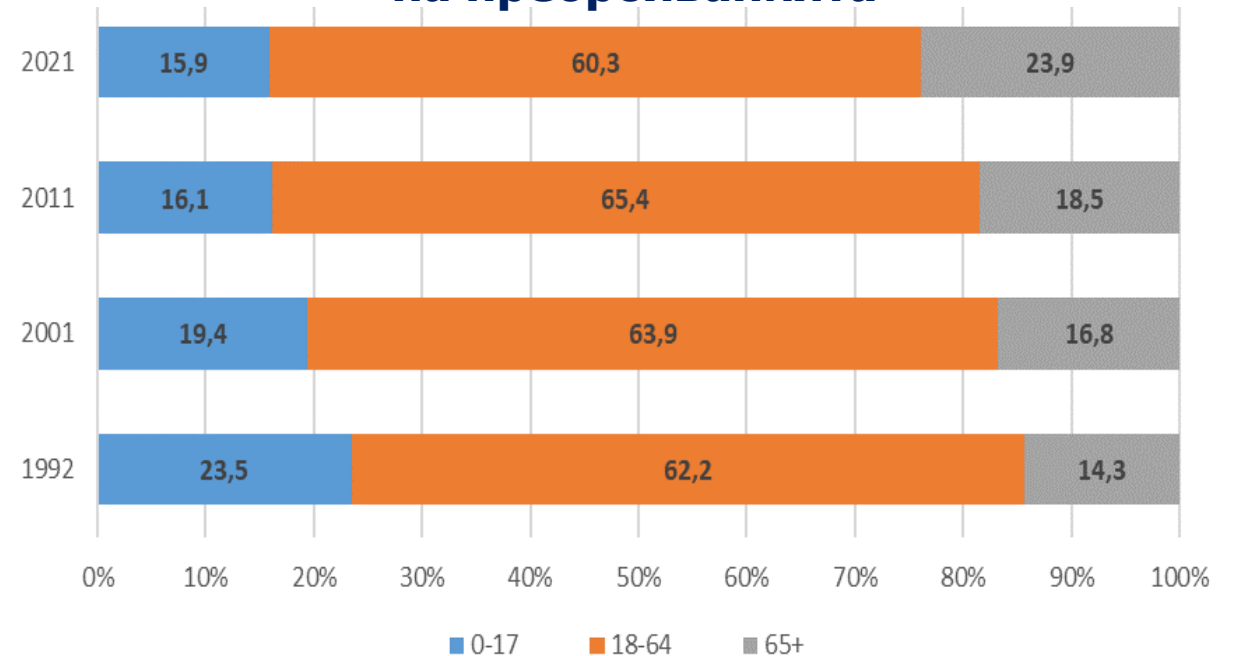

Население към 7.09.2021
6 520 314

**- 844 хил.,
- 11.5%**

Данните за 2021 г. са предварителни.

Мъже **3 122 957 (47.9%)**
Жени **3 397 357 (52.1%)**

Възраст
0-17 **1 033 701 (15.9)**
18-64 **3 930 441 (60.3)**
65+ **1 556 172 (23.9)**

**Разпределение по възраст по години
на преброяванията**

Данните за 2021 г. са предварителни.

Прираст на населението към 7.09.2021 г., спрямо Преброяване 2011

Данните са предварителни.

Прираст на населението (%)