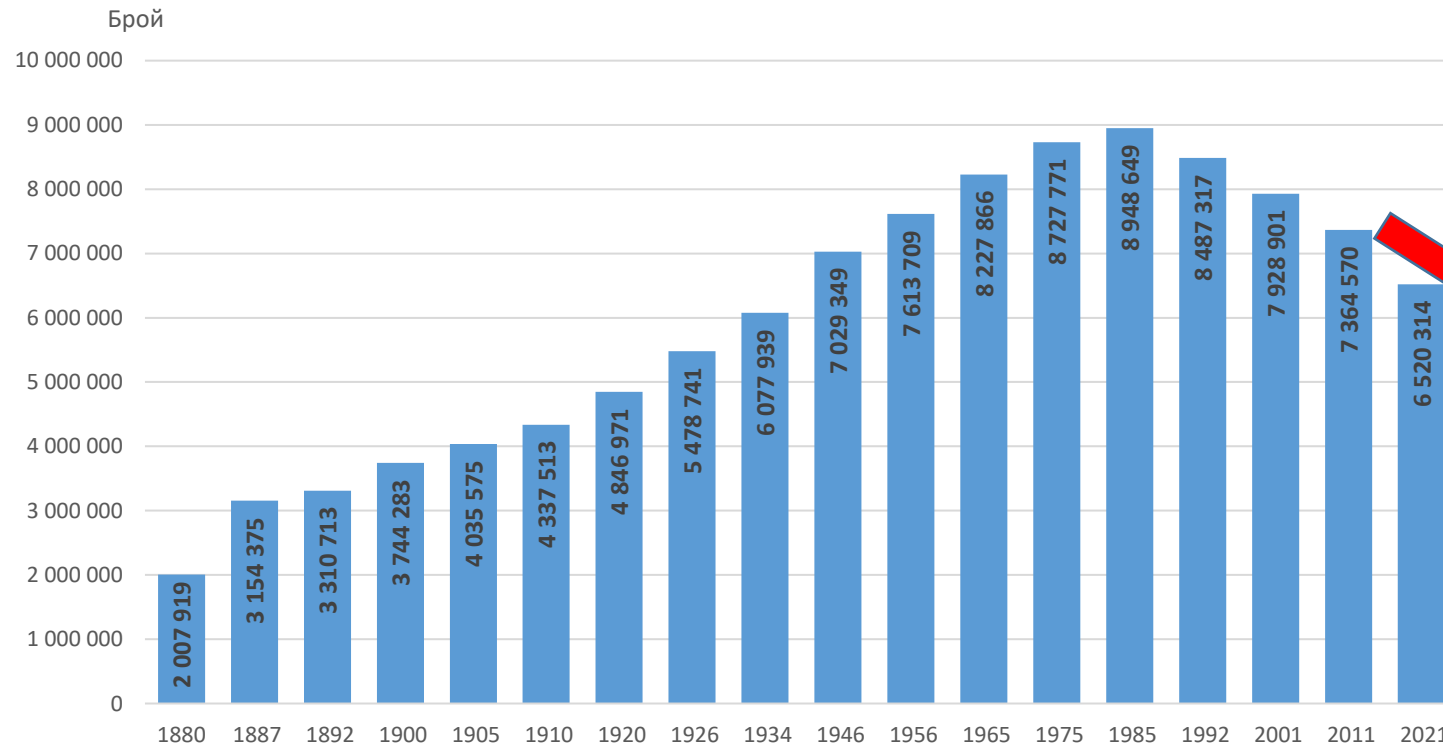

Преброяване на НАСЕЛЕНИЕТО И ЖИЛИЩНИЯ ФОНД в Република България през 2021 година

Предварителна оценка за броя на населението към 7 септември 2021 година

5 януари 2022

Население по години на преброяванията

Население към 7.09.2021
6 520 314

**- 844 хил.,
- 11.5%**

Данните за 2021 г. са предварителни.

Мъже **3 122 957 (47.9%)**
Жени **3 397 357 (52.1%)**

Възраст
0-17 **1 033 701 (15.9)**
18-64 **3 930 441 (60.3)**
65+ **1 556 172 (23.9)**