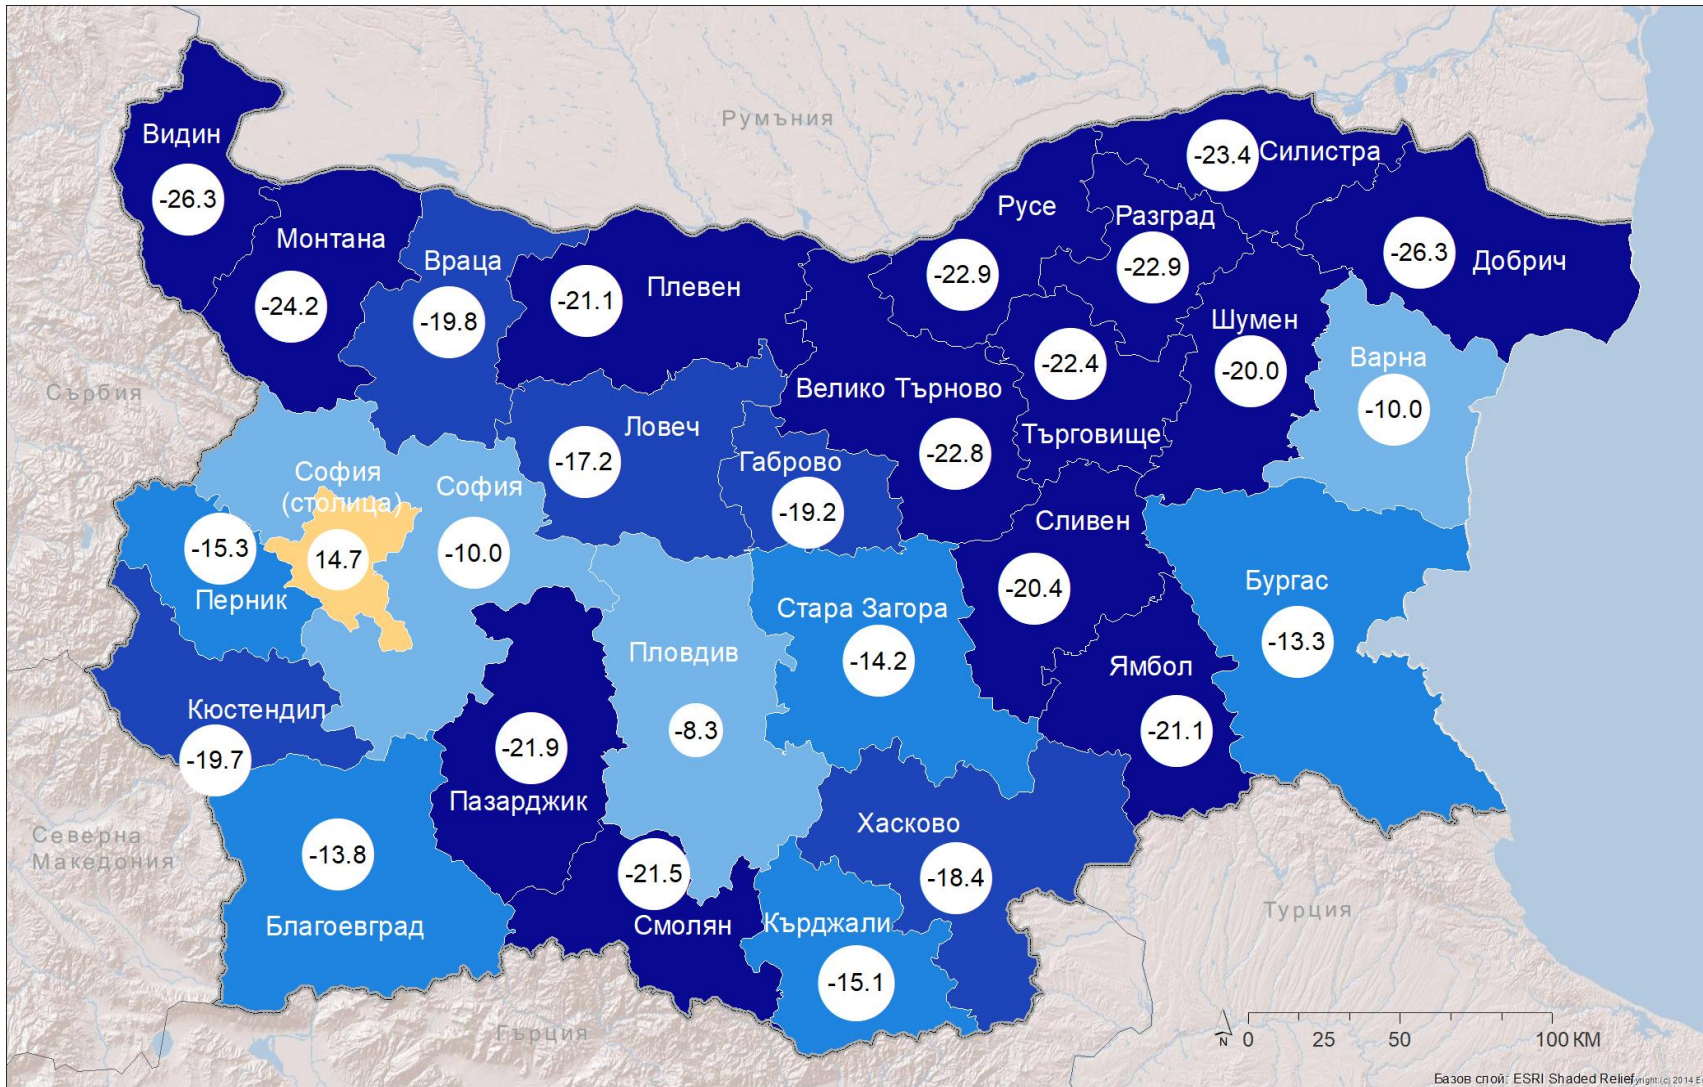

Население към 7.09.2021
6 520 314

**- 844 хил.,
- 11.5%**

Данните за 2021 г. са предварителни.

Мъже **3 122 957 (47.9%)**
Жени **3 397 357 (52.1%)**

Възраст
0-17 **1 033 701 (15.9)**
18-64 **3 930 441 (60.3)**
65+ **1 556 172 (23.9)**

**Разпределение по възраст по години
на преброяванията**

Данните за 2021 г. са предварителни.

Прираст на населението към 7.09.2021 г., спрямо Преброяване 2011

Данните са предварителни.

Прираст на населението (%)