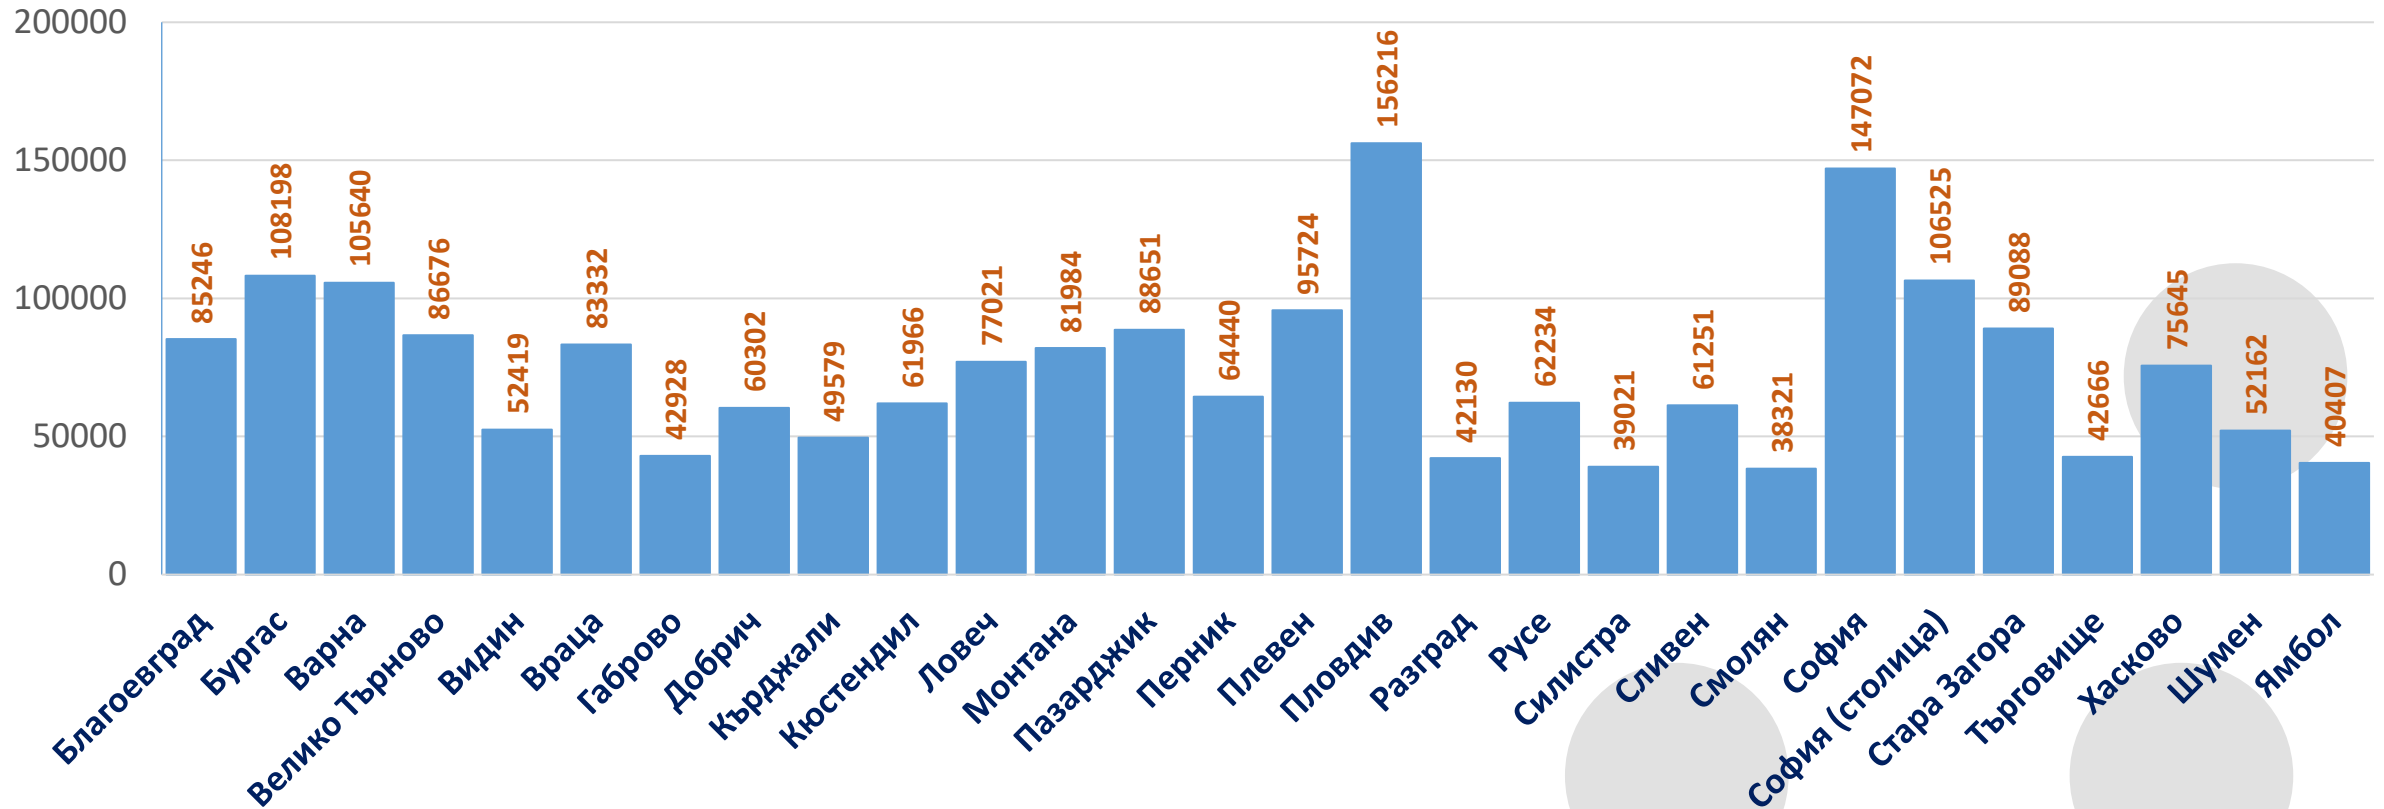

Сгради по области към 7.09.2021 г. – брой (предварителни данни)

Жилищни сгради

- В градовете
- В селата

2 096 844

813 969

1 282 875