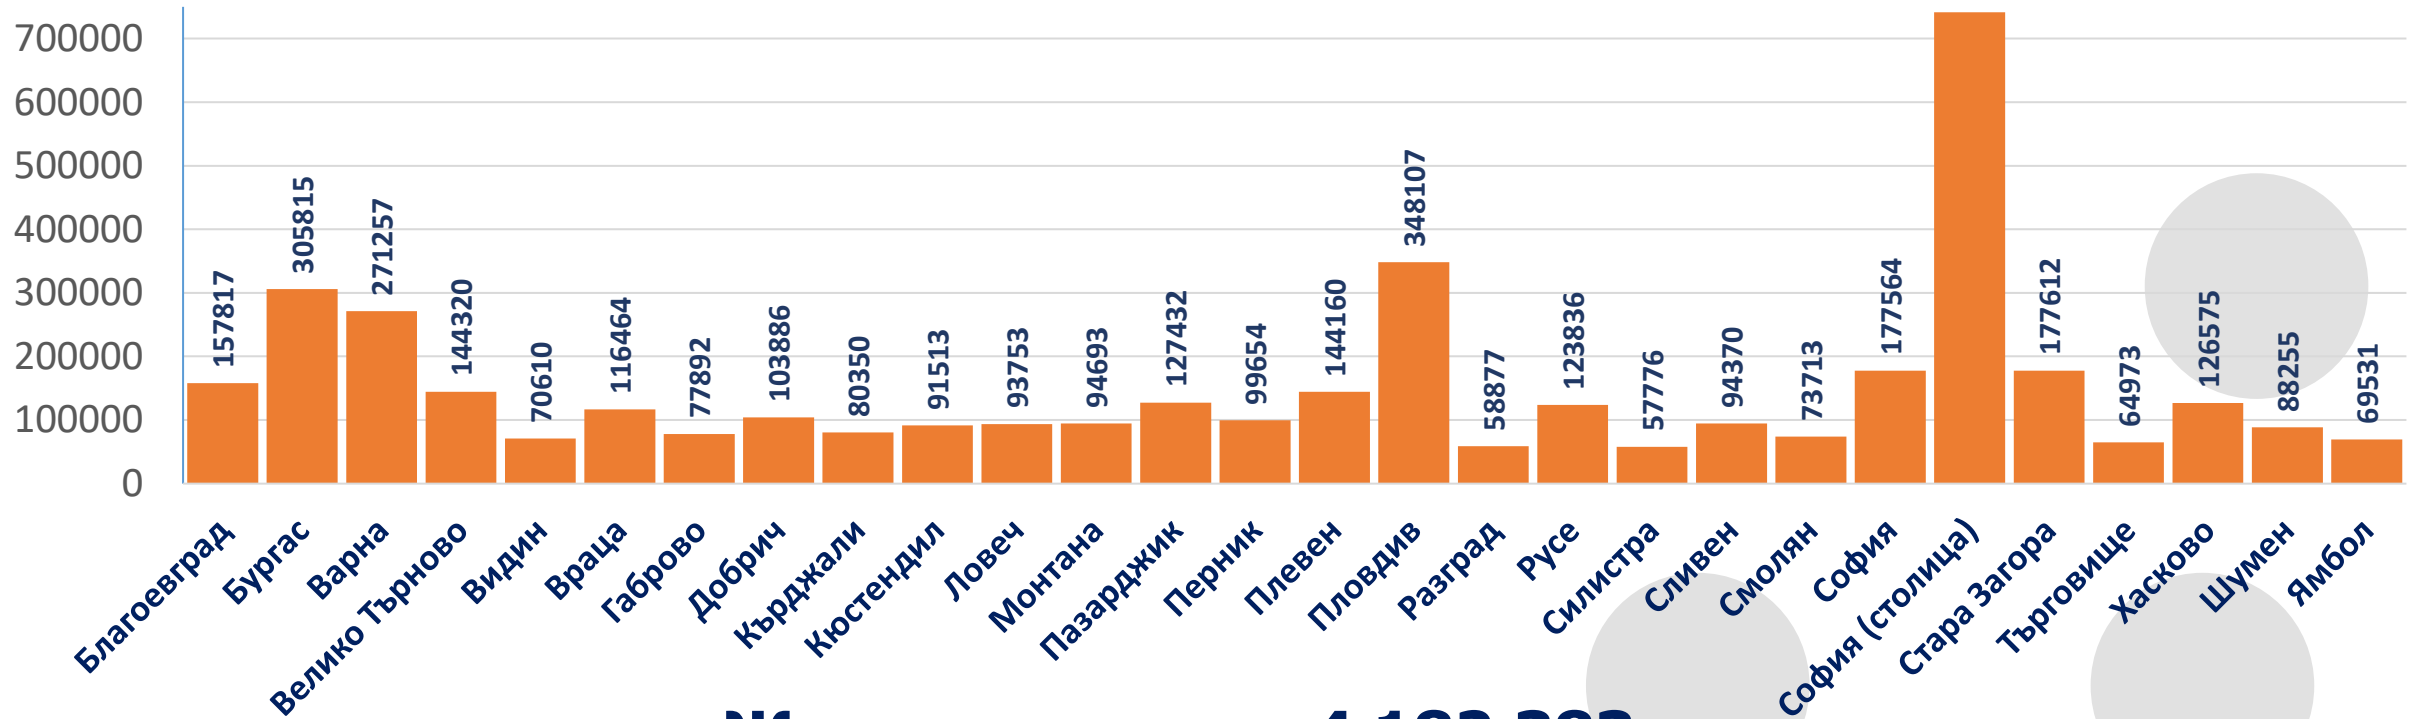

Население към 7.09.2021
6 520 314

**- 844 хил.,
- 11.5%**

Данните за 2021 г. са предварителни.

Мъже **3 122 957 (47.9%)**
Жени **3 397 357 (52.1%)**

Възраст
0-17 **1 033 701 (15.9)**
18-64 **3 930 441 (60.3)**
65+ **1 556 172 (23.9)**

Общо за страната

-11.5%

НАЦИОНАЛЕН
СТАТИСТИЧЕСКИ
ИНСТИТУТ

Жилища по области към 7.09.2021 г. - брой (предварителни данни)

Жилища

- В градовете
- В селата

4 182 383

2 833 383